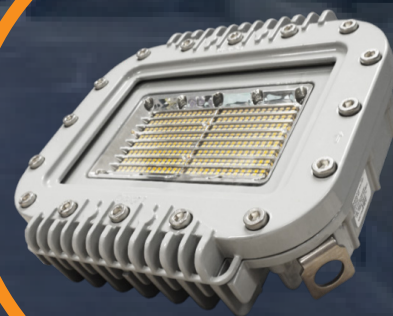

**NOUVEAU
ET PLUS
PERFORMANT
Area Light
Vigilant**

*Le système d'éclairage LED industriel Area light
le plus efficace et le plus polyvalent du marché !*

Nous proposons :

- 10 ans de garantie
- Jusqu'à 143 lm/w
- Alimentation électrique 100-277V CA,
  50-60 Hz / 120-250V CC
- 3 000 à 9 000 lumens
- Intérieur, extérieur et zones dangereuses
- 3 optiques : à 180 °, 360 ° et large (ovale)
- 80 IRC
- Tc : 5000 K, 4000 K et 2700 K
- 0 à 10 volts avec variateur à - 5 %
- Parfait pour des hauteurs de montage
  entre 3 m et 6 m

Les luminaires LED Area light de Dialight offrent une fiabilité, une fonctionnalité et une efficacité énergétique de première catégorie et des performances supérieures dans les conditions les plus extrêmes. La conception Dialight repose sur une alimentation électrique dédiée exclusive qui assure une fiabilité à long terme. L'éclairage Area Light de Dialight est sans entretien et fiable, et offre une acuité visuelle inégalée ainsi que des économies et une sécurité maximales.