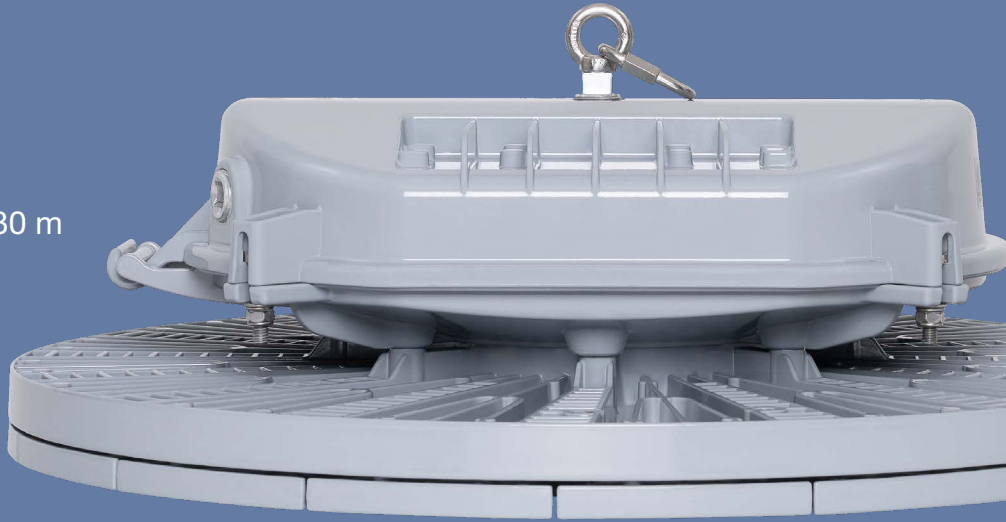

VORSTELLUNG DER NEUEN LOW PROFILE  
**VIGILANT<sup>®</sup> HIGH BAY LED-LEUCHE**  
**MIT HOHER LICHTLEISTUNG**

**GROSSE DINGE KOMMEN IN KLEINEREN PAKETEN**

7" (17,8 cm)  
48 lbs (21,8 kg)

Diese moderne Leuchte baut auf die Leistung unserer beliebten High Bay-Serie mit hoher Lichtleistung und sorgt dank ihres leichteren Flachprofils für eine einfachere Installation. Mit einer Höhe von knapp 17,8 cm und einem Gewicht von 21,8 kg kann dieses Kraftbündel in Montagehöhen bis hin zu 30,5 m bis zu 71.000 Lumen erzeugen.

## MERKMALE UND VORTEILE

10 Jahre Garantie

L70 >150.000 Stunden

CE / RCM / ENEC

IP66/67

Für eine Montagehöhe von bis zu 30 m

Bis zu 155 lm/W

Bis zu 71.000 Lumen

Einfache Installation und Wartung

80 CRI

Dimmung 0 – 10 V

Einfache Montage mit Karabinerhaken

Betriebstemperatur: 40°C bis +65°C

10 Jahre  
Garantie

Flachprofil

Mehrere  
Linsenoptionen